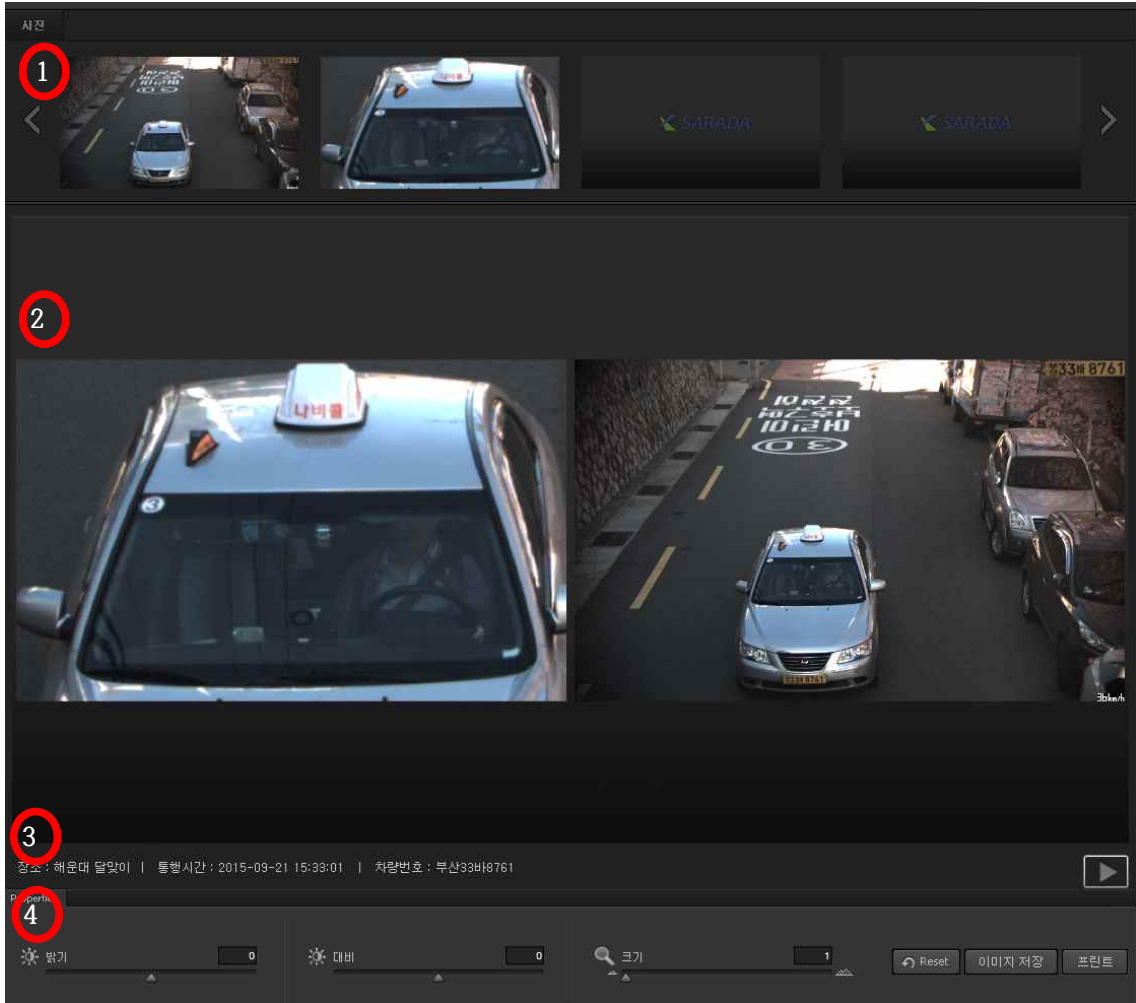

- 검색 버튼 클릭 시 검색 옵션 화면 대신 검색 결과 화면으로 이동
- 상단 사각 박스 안에는 사용자가 선택한 검색 옵션 설명
- 아래 리스트는 검색 결과 화면
- 검색 결과는 리스트 형 결과와 이미지 방식의 결과 두가지로 보여집니다.
- 빨간 원안에 우측이 리스트 형 결과 왼쪽이 이미지형 결과입니다.

검색장소 | 전체  
 검색시간 | 2015-09-21 00:00:00 ~ 2015-09-21 23:50:59  
 검색옵션

## 5. 선택 이미지 보기

- 1번은 하나의 인식된 차량에 촬영된 전체 이미지를 가로로 펼쳐 보여준다.
- 2번은 1번에서 선택된 이미지를 크게 확대 하여 보여준다.
- 2번의 왼쪽은 마지막 이미지, 오른쪽은 첫 번째 이미지를 표시한다.
- 왼쪽이나 오른쪽의 이미지를 더블 클릭 시 하나의 이미지를 크게 보여준다.(아래 이미지)

- 2번의 영상에서 마우스 휠을 사용 영상의 확대/축소를 자유롭게 진행할수 있다
- 3번 촬영된 영상의 상세 정보
- 4번 2번에서 선택 된 영상을 밝기, 대비, 크기를 조정하여 이미지의 식별을 높일 수 있습니다.(아래 조정된 이미지)